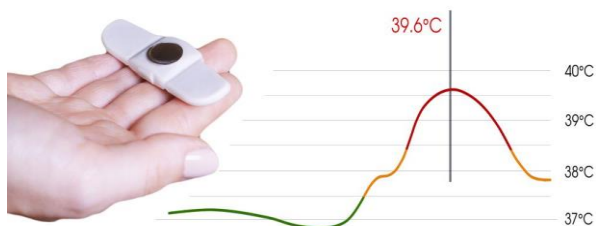

#### Medición continua de la temperatura

En forma de un **parche** suave, cómodo y flexible, Tucky se coloca bajo la axila del paciente y permite **controlar continuamente los cambios de temperatura** y evaluar la **eficacia de la medicación**.

Los datos se muestran en tiempo real gracias a una curva de temperatura en el teléfono.

En caso de un aumento significativo de la temperatura, se notifica inmediatamente a través de la **alerta de Fiebre** (notificación audible y visual).